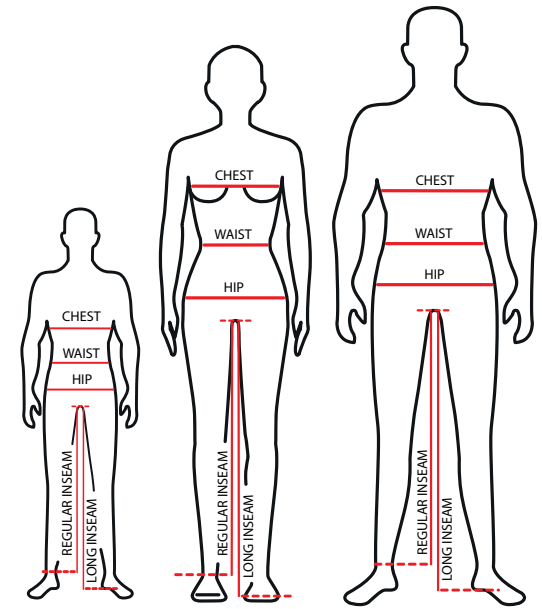

SIZE CHART

STANDARD APPAREL

Size (cm)	USA	YXS 108 - 119 cm	YS 120 - 132 cm	YM 133 - 144 cm	YL 145 - 155 cm	YXL 156 - 165 cm	S	M	L	XL	2XL	3XL	4XL
	EU	5XS	4XS	3XS	2XS	XS	S	M	L	XL	2XL	3XL	4XL
Men's & Kid's													
Chest jersey		72-78	78-84	84-90	90-96	96-102	102-106	106-110	110-114	114-118	118-128	128-142	
Chest fleece and jacket		74-80	80-86	86-92	92-98	98-104	104-114	114-120	120-126	126-132	132-140	140-146	146-152
Waist		68-74	74-78	78-82	82-86	86-92	92-100	100-104	104-108	108-114	114-122	122-132	
Hip shorts		86-90	90-94	94-98	98-102	102-106	106-110	110-114	114-118	118-122	122-126	126-138	
Hip pants		76-78	78-82	82-86	86-90	90-96	96-104	104-108	108-112	112-118	118-126	126-132	
Regular Inseam		41-45	45-51	51-57	57-63	63-67	67-69	69-71	71-73	73-75	75-77	77-79	
Long Inseam			65-57	57-59	59-65	65-71	71-75	75-77	77-79	79-82	82-85	85-88	

Size (cm)	USA	YM 133 - 144 cm	YL 145 - 155 cm	YXL 156 - 165 cm	S	M	L	XL	2XL
	EU	3XS	2XS	XS	S	M	L	XL	2XL
Women's									
Chest		71-76	76-82	82-88	88-94	94-100	100-107	107-114	114-121
Waist		68-72	72-76	76-80	80-86	86-94	94-102	102-110	110-116
Hip		72-78	78-86	86-91	91-98	98-106	106-114	114-122	122-128
Regular Inseam		57-60	60-65	65-70	70-75	75-80	75-80	80-82	80-82